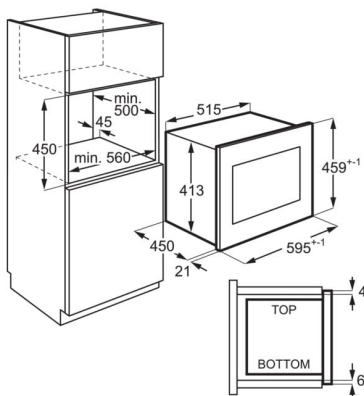

Especificaciones de producto

Funciones de cocción	Microondas/Grill/Cocción tradicional
Controles	Control táctil
Potencia micro (W)	900
Potencia grill (W)	grill de 1100 W
Niveles de potencia	10
Medidas hueco (mm)	450x560x550
Capacidad bruta (L)	25
Tipo instalación	Integrable
Alto (mm)	460
Ancho (mm)	595
Fondo (mm)	471
Frecuencia (Hz)	50
Voltaje (V):	230
Potencia (W)	1450
Cavidad interior	Acero Inoxidable
Color	Inox Antihuellas
ColorEnglish	Stainless steel with antifingerprint
Color	Inox antihuellas
Marca	AEG
Modelo	MSB2548C-M
Código de producto	All Open
Altura del embalaje	533
Anchura del embalaje	670

Profundidad del embalaje	550
Peso bruto	23.94

PSGBMC220DE0000Y